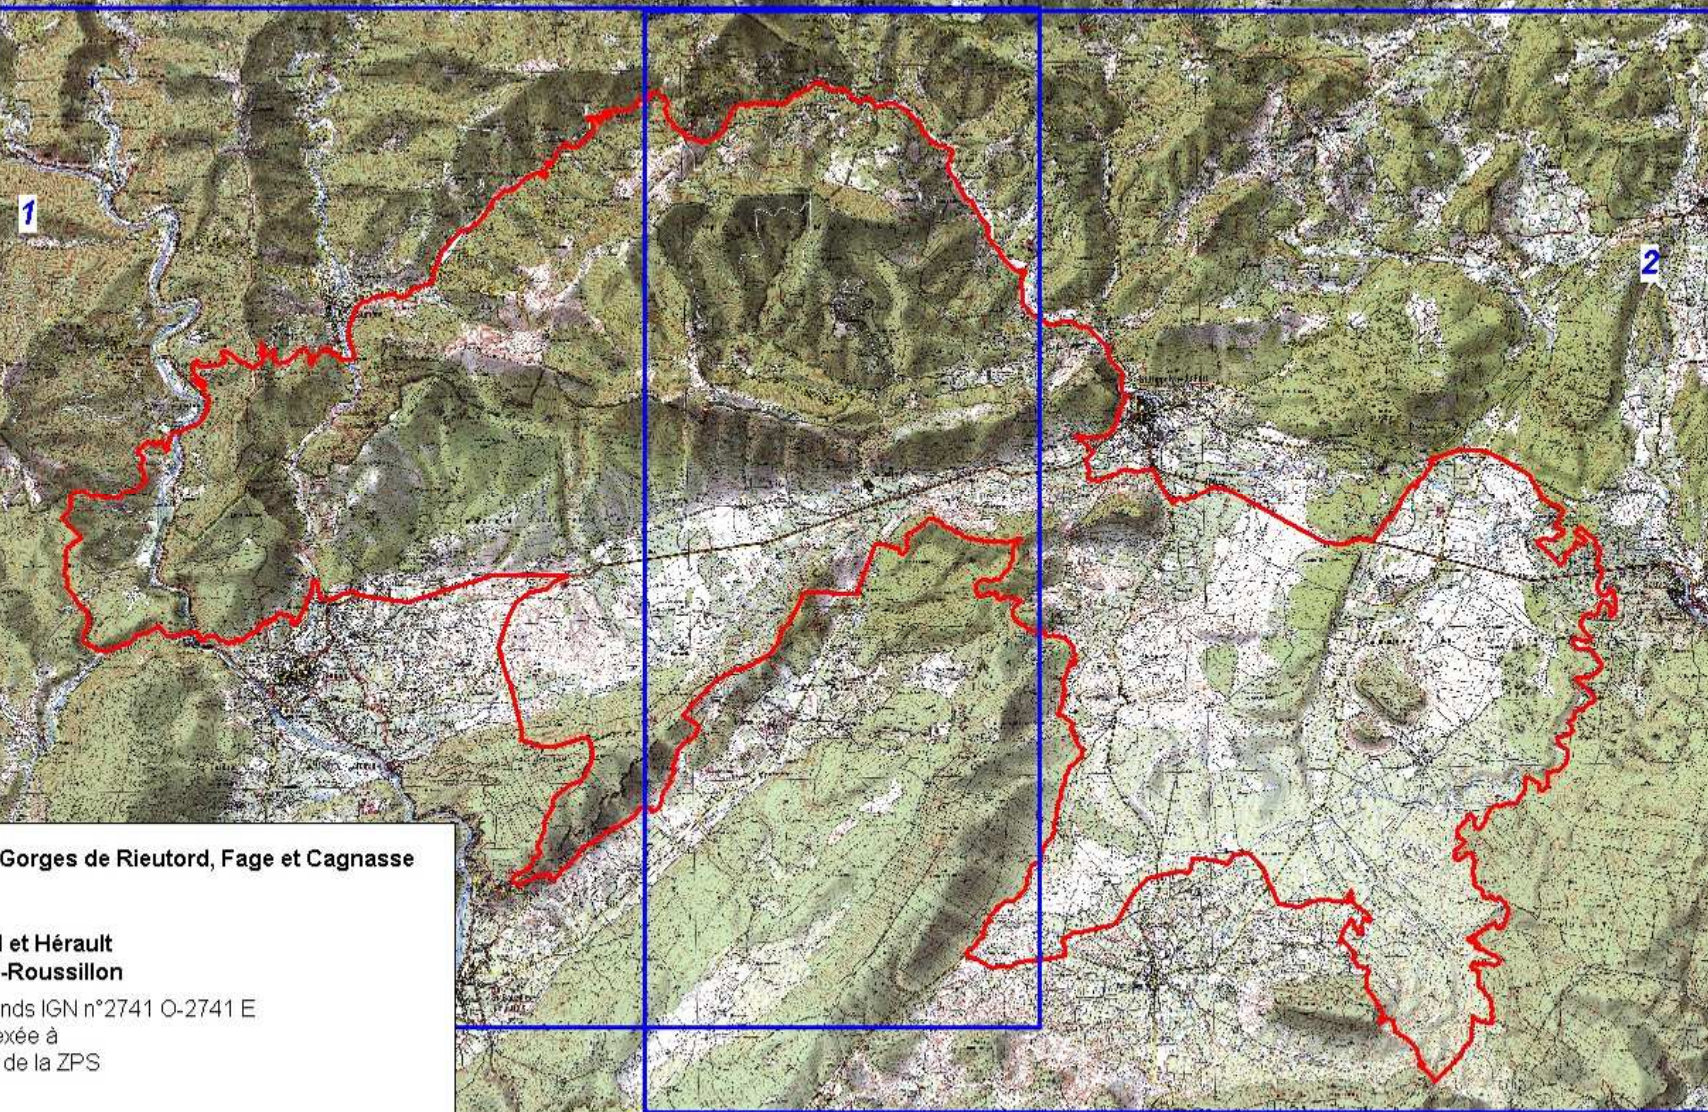

# Zone de Protection Spéciale

### Carte d'assemblage

58 avenue Marie de Montpellier  
CS 173034  
34365 Montpellier cedex 2

Site NATURA 2000: Gorges de Rieutord, Fage et Cagnasse  
ZPS  
FR9112012  
Départements: Gard et Hérault  
Région: Languedoc-Roussillon

0 1.875 3.75 km

 Périmètre de ZPS

## Zone de Protection Spéciale